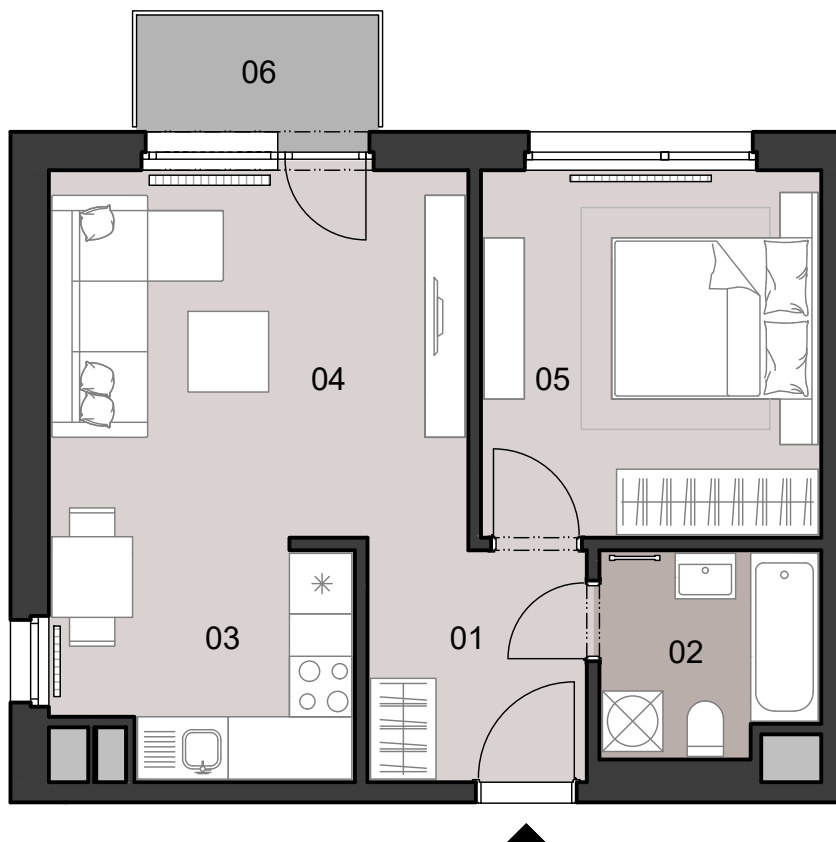

K.6.05

SITUÁCIA

POSCHODIE

SCHÉMA POSCHODIA

POČET OBYTNÝCH MIESTNOSTÍ	2
INTERIÉR	43.6 m²
EXTERIÉR	2.8 m²

LEGENDA MIESTNOSTÍ

01	ZÁDVERIE	5.0 m²
02	HYGIENICKÉ ZARIADENIE	4.3 m²
03	KUCHYNSKÝ KÚT	6.4 m²
04	OBÝVACIA MIESTNOSŤ	15.6 m²
05	IZBA	12.3 m²
06	BALKÓN	2.8 m²

MIERKA