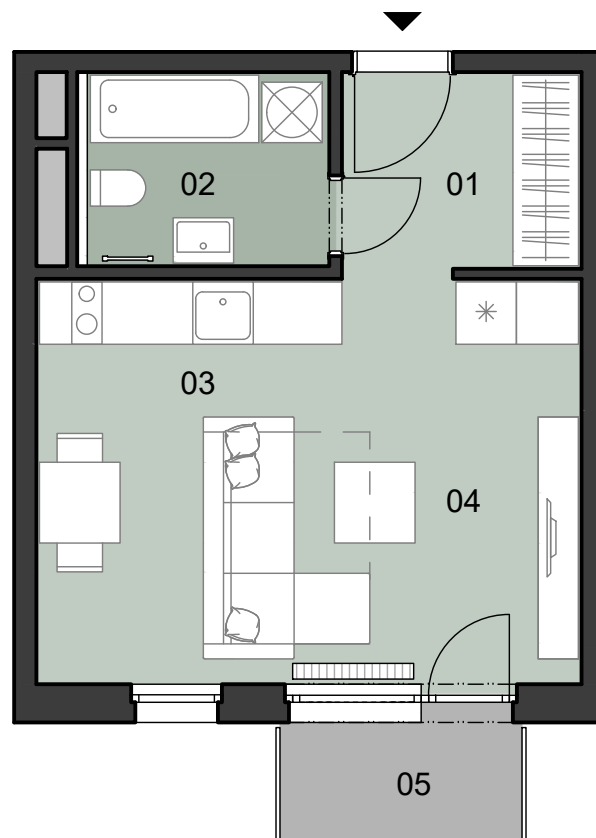

K.5.11

SITUÁCIA

POSCHODIE

SCHÉMA POSCHODIA

POČET OBYTNÝCH MIESTNOSTÍ	1
INTERIÉR	31.2 m ²
EXTERIÉR	2.8 m ²

LEGENDA MIESTNOSTÍ

01	ZÁDVERIE	4.7 m ²
02	HYGIENICKÉ ZARIADENIE	4.8 m ²
03	KUCHYNSKÝ KÚT	3.9 m ²
04	OBÝVACIA MIESTNOSŤ	17.8 m ²
05	BALKÓN	2.8 m ²

MIERKA