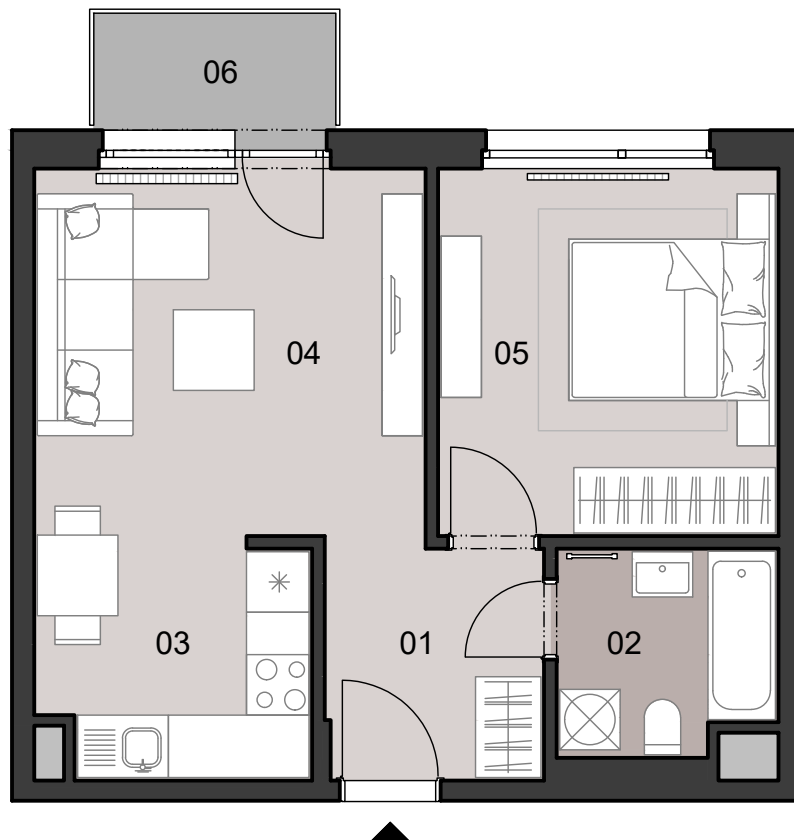

K.1.17

SITUÁCIA

POSCHODIE

SCHÉMA POSCHODIA

POČET OBYTNÝCH MIESTNOSTÍ	2
INTERIÉR	42.2 m ²
EXTERIÉR	2.8 m ²

LEGENDA MIESTNOSTÍ

01	ZÁDVERIE	5.0 m ²
02	HYGIENICKÉ ZARIADENIE	4.3 m ²
03	KUCHYNSKÝ KÚT	6.1 m ²
04	OBÝVACIA MIESTNOSŤ	14.5 m ²
05	IZBA	12.3 m ²
06	BALKÓN	2.8 m ²

MIERKA