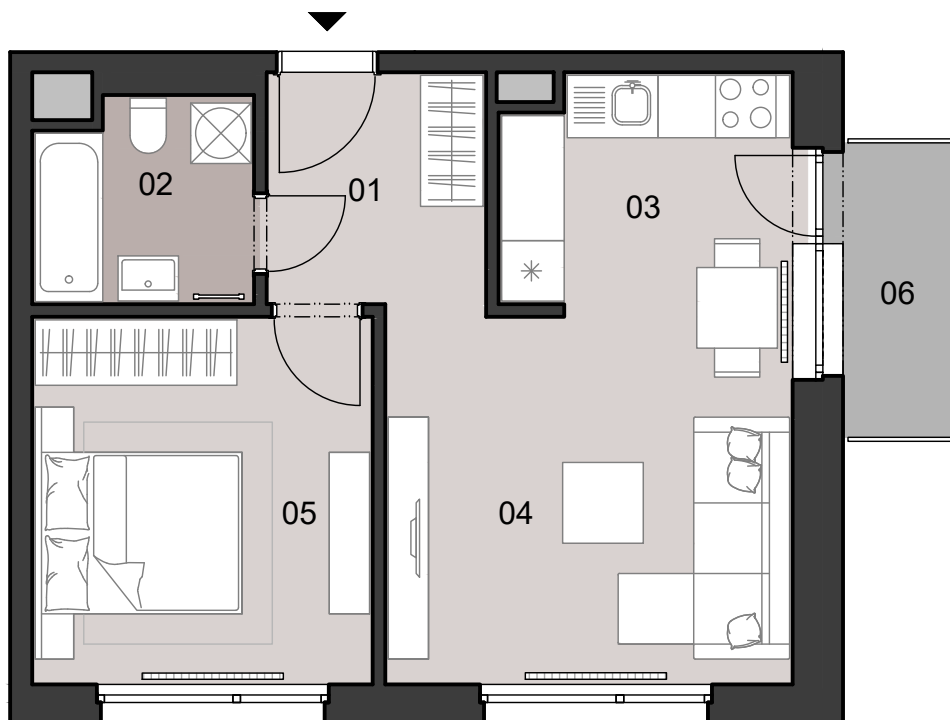

# K.1.15

## SCHÉMA POSCHODIA

POČET OBYTNÝCH MIESTNOSTÍ	2
INTERIÉR	43.1 m <sup>2</sup>
EXTERIÉR	3.4 m <sup>2</sup>

## LEGENDA MIESTNOSTÍ

01	ZÁDVERIE	5.0 m <sup>2</sup>
02	HYGIENICKÉ ZARIADENIE	4.3 m <sup>2</sup>
03	KUCHYNSKÝ KÚT	6.4 m <sup>2</sup>
04	OBÝVACIA MIESTNOSŤ	15.1 m <sup>2</sup>
05	IZBA	12.3 m <sup>2</sup>
06	BALKÓN	3.4 m <sup>2</sup>