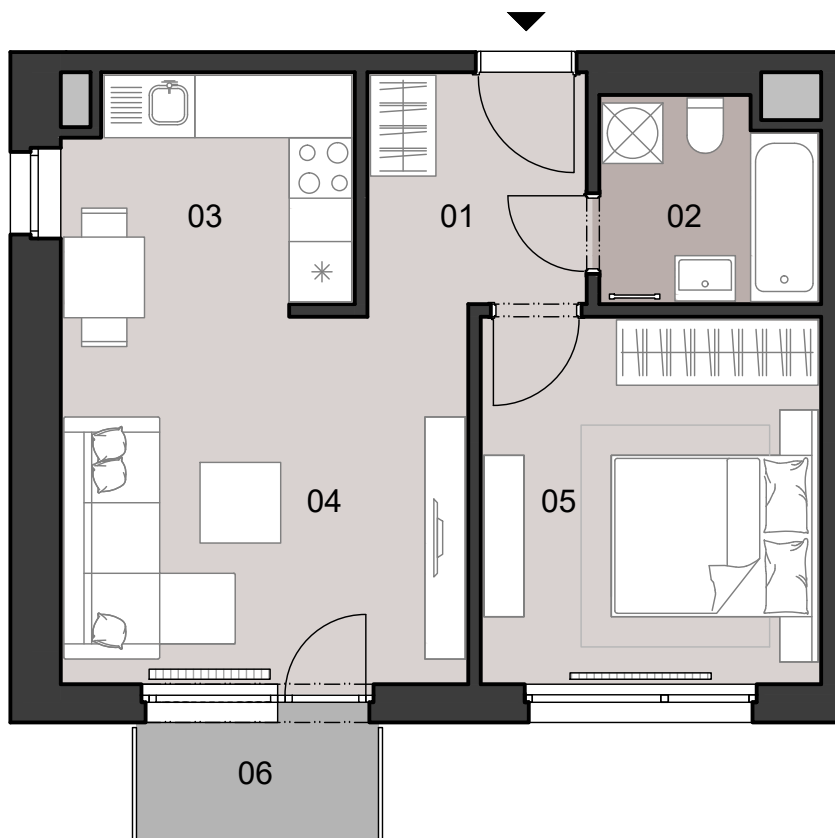

# K.1.06

## SCHÉMA POSCHODIA

POČET OBYTNÝCH MIESTNOSTÍ	2
INTERIÉR	43.1 m <sup>2</sup>
EXTERIÉR	2.8 m <sup>2</sup>

## LEGENDA MIESTNOSTÍ

01	ZÁDVERIE	5.0 m <sup>2</sup>
02	HYGIENICKÉ ZARIADENIE	4.3 m <sup>2</sup>
03	KUCHYNSKÝ KÚT	6.4 m <sup>2</sup>
04	OBÝVACIA MIESTNOSŤ	15.1 m <sup>2</sup>
05	IZBA	12.3 m <sup>2</sup>
06	BALKÓN	2.8 m <sup>2</sup>