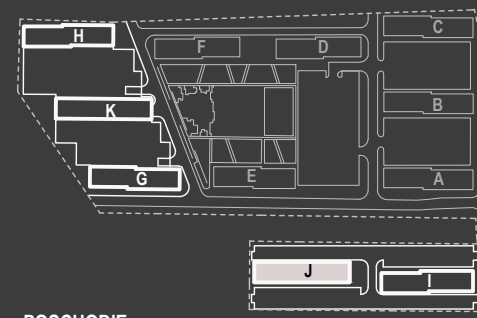

SITUÁCIA

POSCHODIE