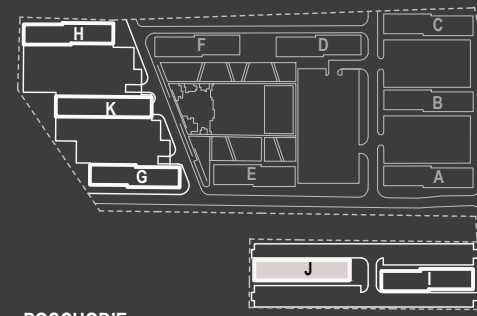

SITUÁCIA

POSCHODIE

SCHÉMA POSCHODIA

POČET OBYTNÝCH MIESTNOSTÍ	2
INTERIÉR	52.7 m ²
EXTERIÉR	3.4 m ²

LEGENDA MIESTNOSTÍ

01	ZÁDVERIE	8.5 m ²
02	KÚPEĽŇA	4.2 m ²
03	KUCHYŇA	8.9 m ²
04	OBÝVACIA IZBA	17.7 m ²
05	IZBA	12.0 m ²
06	WC	1.4 m ²
07	BALKÓN	3.4 m ²

MIERKA