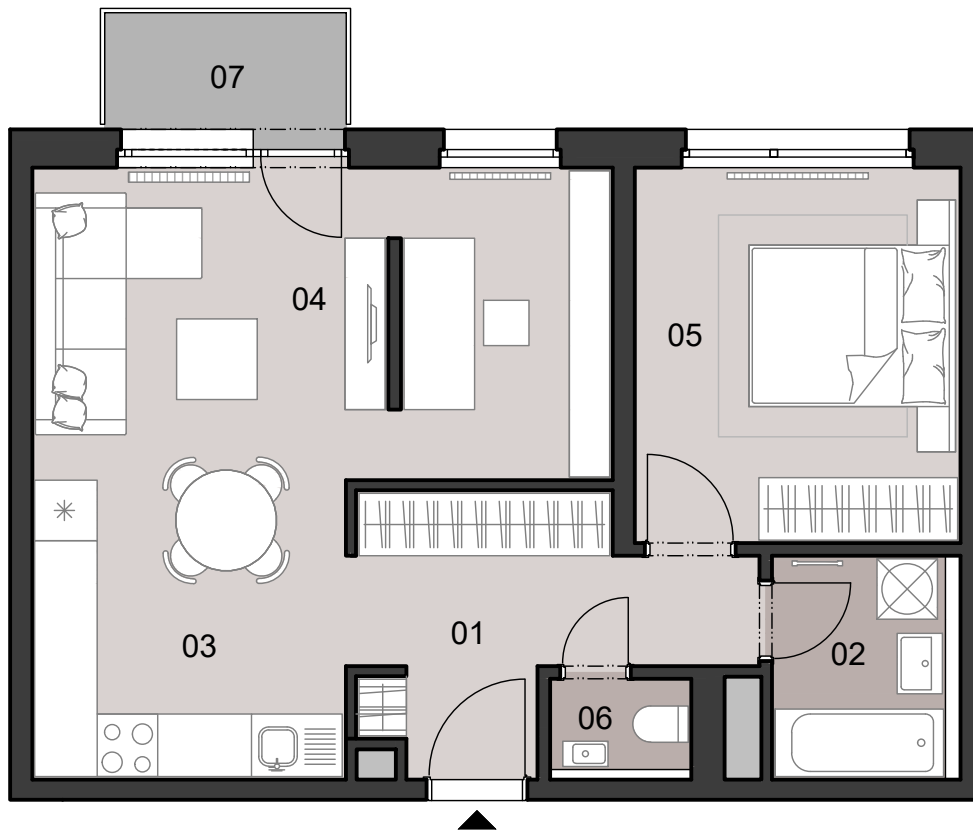

J.6.11

SITUÁCIA

POSCHODIE

SCHÉMA POSCHODIA

POČET OBYTNÝCH MIESTNOSTÍ	2
INTERIÉR	52.3 m ²
EXTERIÉR	2.8 m ²

LEGENDA MIESTNOSTÍ

01	ZÁDVERIE	7.9 m ²
02	KÚPEĽŇA	4.2 m ²
03	KUCHYŇA	9.2 m ²
04	OBÝVACIA IZBA	17.6 m ²
05	IZBA	12.0 m ²
06	WC	1.4 m ²
07	BALKÓN	2.8 m ²

MIERKA