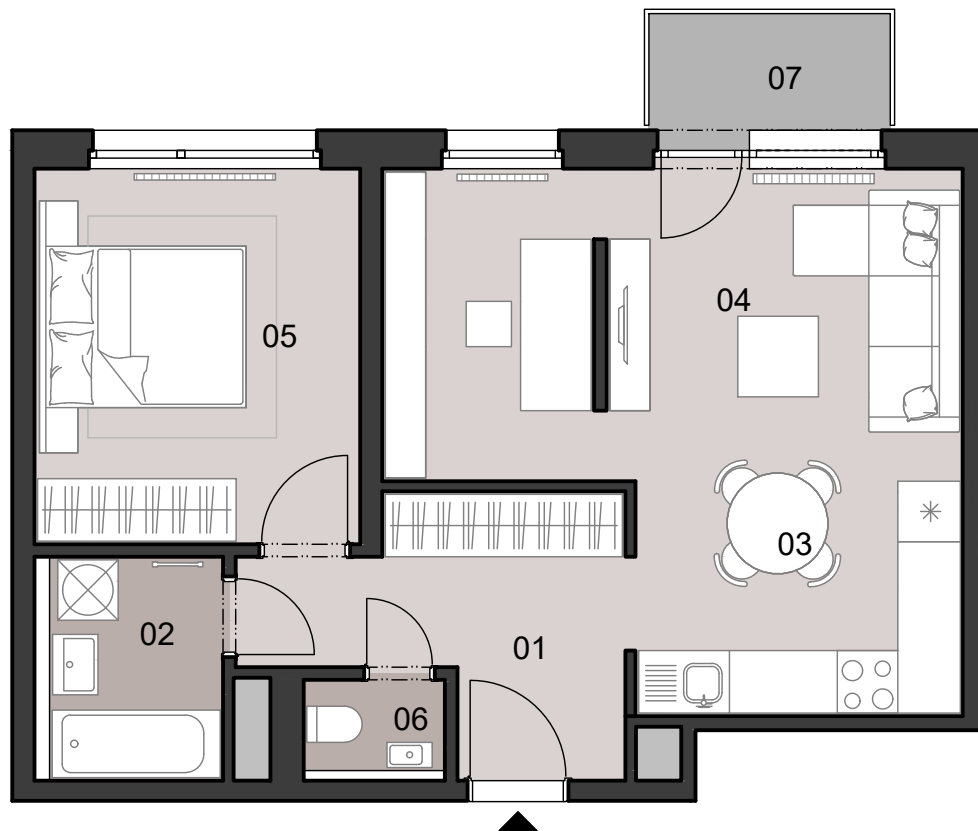

J.6.10

SITUÁCIA

POSCHODIE

SCHÉMA POSCHODIA

POČET OBYTNÝCH MIESTNOSTÍ	2
INTERIÉR	50.6 m²
EXTERIÉR	2.8 m²

LEGENDA MIESTNOSTÍ

01	ZÁDVERIE	7.7 m²
02	KÚPEĽŇA	4.2 m²
03	KUCHYNSKÝ KÚT	7.7 m²
04	OBÝVACIA IZBA	17.6 m²
05	IZBA	12.0 m²
06	WC	1.4 m²
07	BALKÓN	2.8 m²

MIERKA