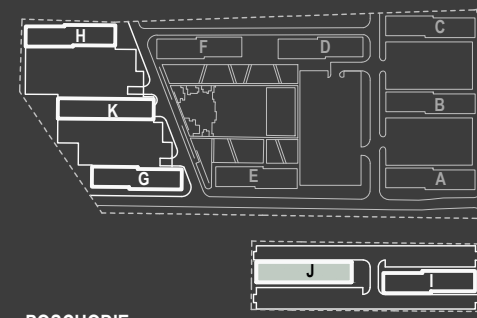

SITUÁCIA

POSCHODIE

SCHÉMA POSCHODIA

POČET OBYTNÝCH MIESTNOSTÍ	1
INTERIÉR	31.2 m ²
EXTERIÉR	2.8 m ²

LEGENDA MIESTNOSTÍ

01	ZÁDVERIE	4.7 m ²
02	KÚPEĽŇA	4.8 m ²
03	KUCHYNSKÝ KÚT	3.9 m ²
04	OBÝVACIA IZBA	17.8 m ²
05	BALKÓN	2.8 m ²

MIERKA