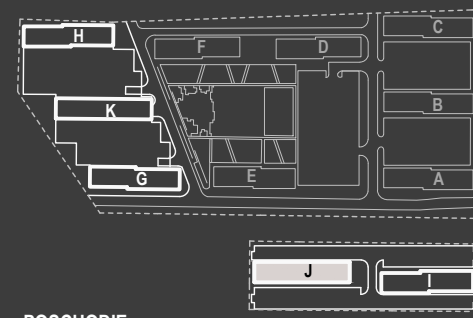

SITUÁCIA

POSCHODIE

SCHÉMA POSCHODIA

POČET OBYTNÝCH MIESTNOSTÍ	2
INTERIÉR	48.9 m ²
EXTERIÉR	2.8 m ²

LEGENDA MIESTNOSTÍ

01	ZÁDVERIE	4.2 m ²
02	KÚPEĽŇA	4.2 m ²
03	KUCHYŇA	9.4 m ²
04	OBÝVACIA IZBA	15.5 m ²
05	IZBA	15.6 m ²
06	BALKÓN	2.8 m ²

MIERKA