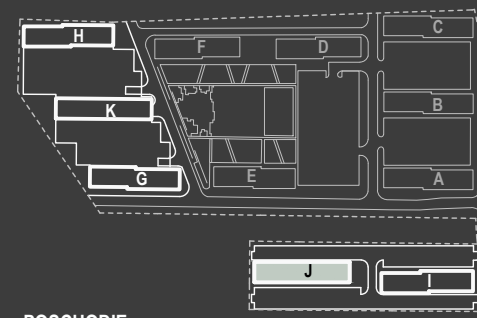

SITUÁCIA

POSCHODIE

SCHÉMA POSCHODIA

POČET OBYTNÝCH MIESTNOSTÍ	1
INTERIÉR	31.2 m ²
EXTERIÉR	2.8 m ²

LEGENDA MIESTNOSTÍ

01	ZÁDVERIE	4.7 m ²
02	KÚPEĽŇA	4.8 m ²
03	KUCHYNSKÝ KÚT	3.9 m ²
04	OBÝVACIA IZBA	17.8 m ²
05	BALKÓN	2.8 m ²

MIERKA