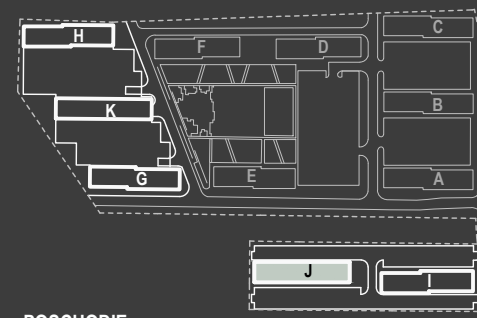

SITUÁCIA

POSCHODIE

SCHÉMA POSCHODIA

POČET OBYTNÝCH MIESTNOSTÍ	1
INTERIÉR	31.4 m ²
EXTERIÉR	2.8 m ²

LEGENDA MIESTNOSTÍ

01	ZÁDVERIE	4.8 m ²
02	KÚPEĽŇA	4.8 m ²
03	KUCHYNSKÝ KÚT	3.9 m ²
04	OBÝVACIA IZBA	17.9 m ²
05	BALKÓN	2.8 m ²

MIERKA