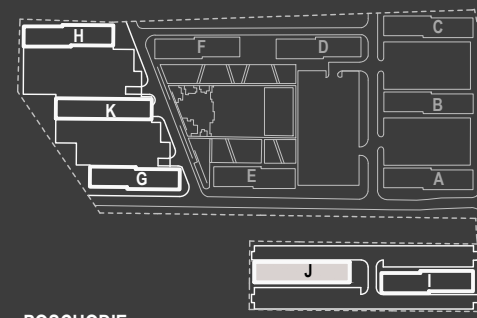

SITUÁCIA

POSCHODIE

SCHÉMA POSCHODIA

POČET OBYTNÝCH MIESTNOSTÍ	2
INTERIÉR	54.6 m ²
EXTERIÉR	2.8 m ²

LEGENDA MIESTNOSTÍ

01	ZÁDVERIE	7.6 m ²
02	KÚPEĽŇA	4.9 m ²
03	KUCHYŇA	9.0 m ²
04	OBÝVACIA IZBA	17.8 m ²
05	IZBA	13.7 m ²
06	WC	1.6 m ²
07	BALKÓN	2.8 m ²

MIERKA