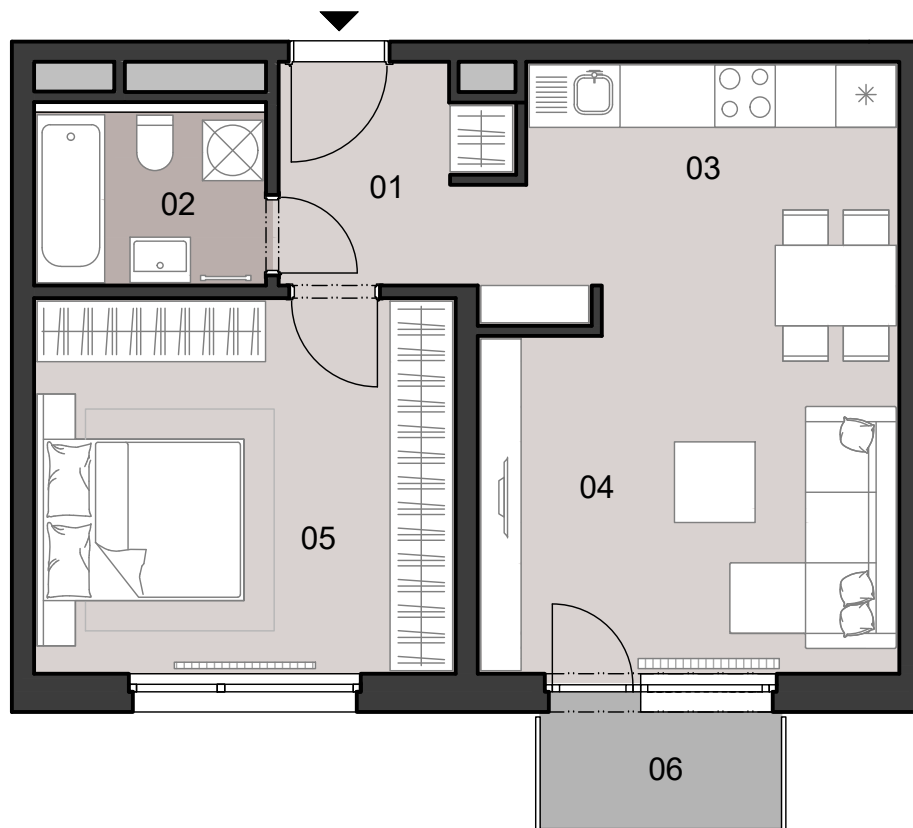

J.6.01

SITUÁCIA

POSCHODIE

SCHÉMA POSCHODIA

POČET OBYTNÝCH MIESTNOSTÍ	2
INTERIÉR	48.9 m ²
EXTERIÉR	2.8 m ²

LEGENDA MIESTNOSTÍ

01	ZÁDVERIE	4.2 m ²
02	KÚPEĽŇA	4.2 m ²
03	KUCHYŇA	9.4 m ²
04	OBÝVACIA IZBA	15.5 m ²
05	IZBA	15.6 m ²
06	BALKÓN	2.8 m ²

MIERKA