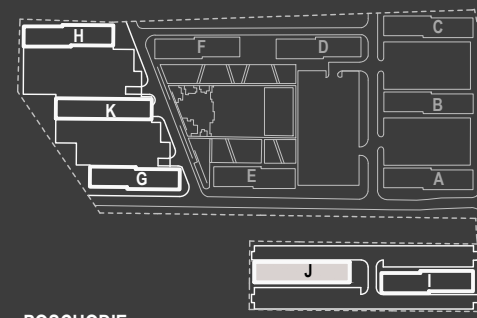

SITUÁCIA

POSCHODIE

SCHÉMA POSCHODIA

POČET OBYTNÝCH MIESTNOSTÍ	2
INTERIÉR	52.7 m ²
EXTERIÉR	3.4 m ²

LEGENDA MIESTNOSTÍ

01	ZÁDVERIE	4.2 m ²
02	KÚPEĽŇA	4.2 m ²
03	KUCHYŇA	9.4 m ²
04	OBÝVACIA IZBA	15.5 m ²
05	IZBA	15.6 m ²
06	BALKÓN	2.8 m ²

MIERKA