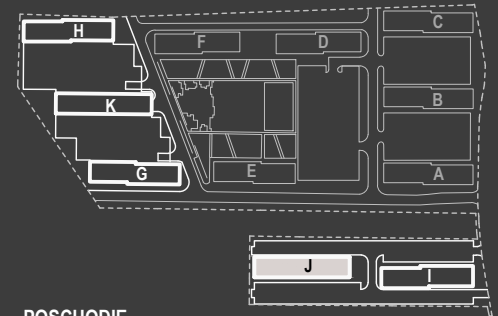

SITUÁCIA

POSCHODIE

SCHÉMA POSCHODIA

POČET OBYTNÝCH MIESTNOSTÍ	2
INTERIÉR	52.3 m ²
EXTERIÉR	2.8 m ²

LEGENDA MIESTNOSTÍ

01	ZÁDVERIE	7.9 m ²
02	KÚPEĽŇA	4.2 m ²
03	KUCHYŇA	9.2 m ²
04	OBÝVACIA IZBA	17.6 m ²
05	IZBA	12.0 m ²
06	WC	1.4 m ²
07	BALKÓN	2.8 m ²

MIERKA