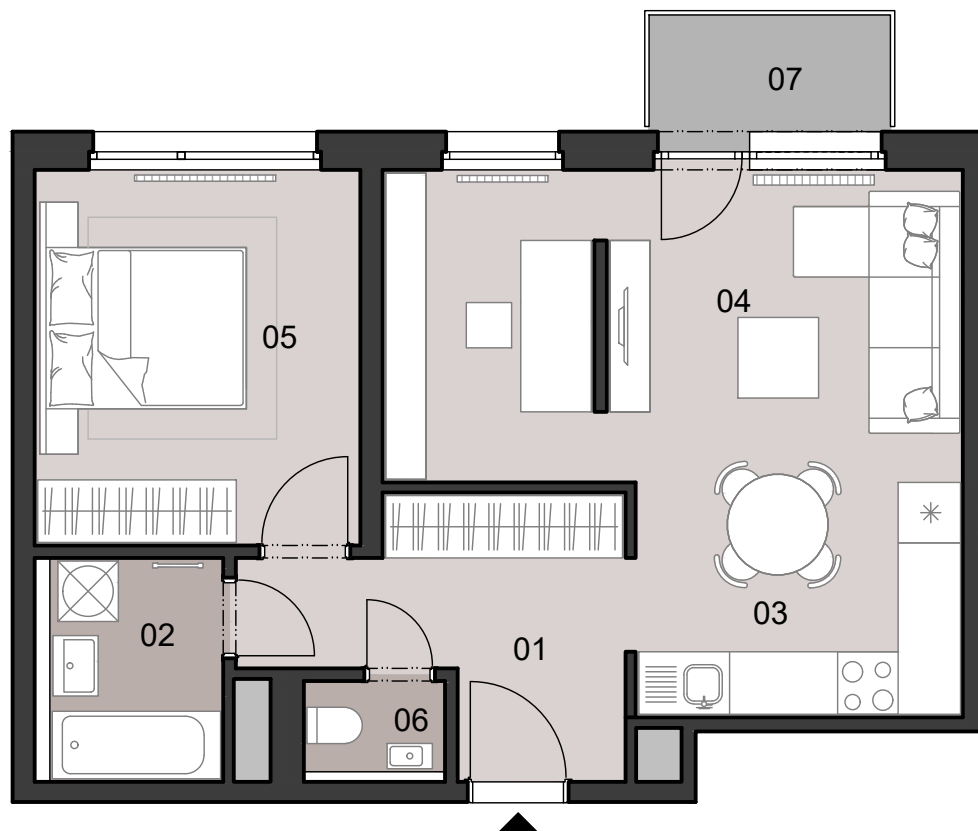

J.5.10

SITUÁCIA

POSCHODIE

SCHÉMA POSCHODIA

POČET OBYTNÝCH MIESTNOSTÍ	2
INTERIÉR	50.6 m ²
EXTERIÉR	2.8 m ²

LEGENDA MIESTNOSTÍ

01	ZÁDVERIE	7.7 m ²
02	KÚPEĽŇA	4.2 m ²
03	KUCHYNSKÝ KÚT	7.7 m ²
04	OBÝVACIA IZBA	17.6 m ²
05	IZBA	12.0 m ²
06	WC	1.4 m ²
07	BALKÓN	2.8 m ²

MIERKA