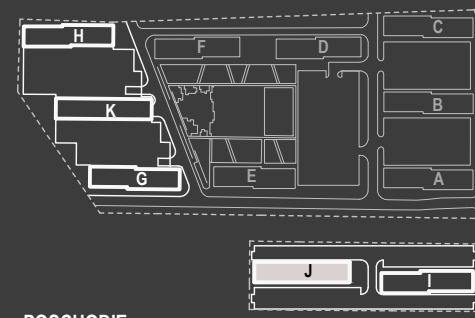

SITUÁCIA

POSCHODIE

SCHÉMA POSCHODIA

POČET OBYTNÝCH MIESTNOSTÍ	2
INTERIÉR	48.9 m ²
EXTERIÉR	2.8 m ²

LEGENDA MIESTNOSTÍ

01	ZÁDVERIE	4.2 m ²
02	KÚPEĽŇA	4.2 m ²
03	KUCHYŇA	9.4 m ²
04	OBÝVACIA IZBA	15.5 m ²
05	IZBA	15.6 m ²
06	BALKÓN	2.8 m ²

MIERKA