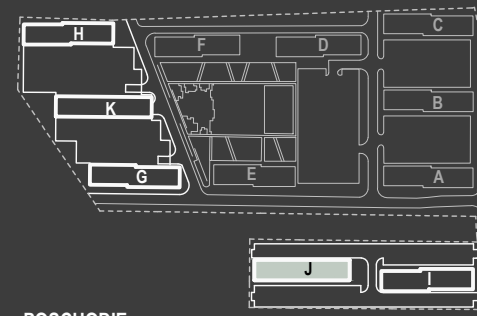

SITUÁCIA

POSCHODIE

SCHÉMA POSCHODIA

POČET OBYTNÝCH MIESTNOSTÍ	1
INTERIÉR	31.0 m ²
EXTERIÉR	2.8 m ²

LEGENDA MIESTNOSTÍ

01	ZÁDVERIE	4.4 m ²
02	KÚPEĽŇA	4.8 m ²
03	KUCHYNSKÝ KÚT	3.9 m ²
04	OBÝVACIA IZBA	17.9 m ²
05	BALKÓN	2.8 m ²

MIERKA