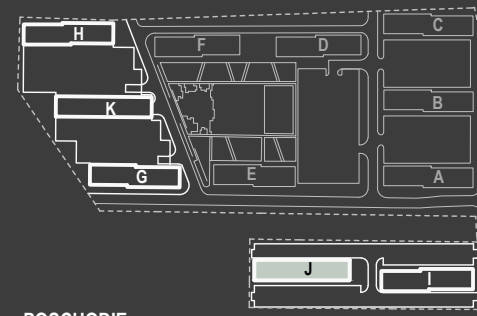

SITUÁCIA

POSCHODIE

SCHÉMA POSCHODIA

POČET OBYTNÝCH MIESTNOSTÍ	1
INTERIÉR	31.4 m ²
EXTERIÉR	2.8 m ²

LEGENDA MIESTNOSTÍ

01	ZÁDVERIE	4.8 m ²
02	KÚPEĽŇA	4.8 m ²
03	KUCHYNSKÝ KÚT	3.9 m ²
04	OBÝVACIA IZBA	17.9 m ²
05	BALKÓN	2.8 m ²

MIERKA