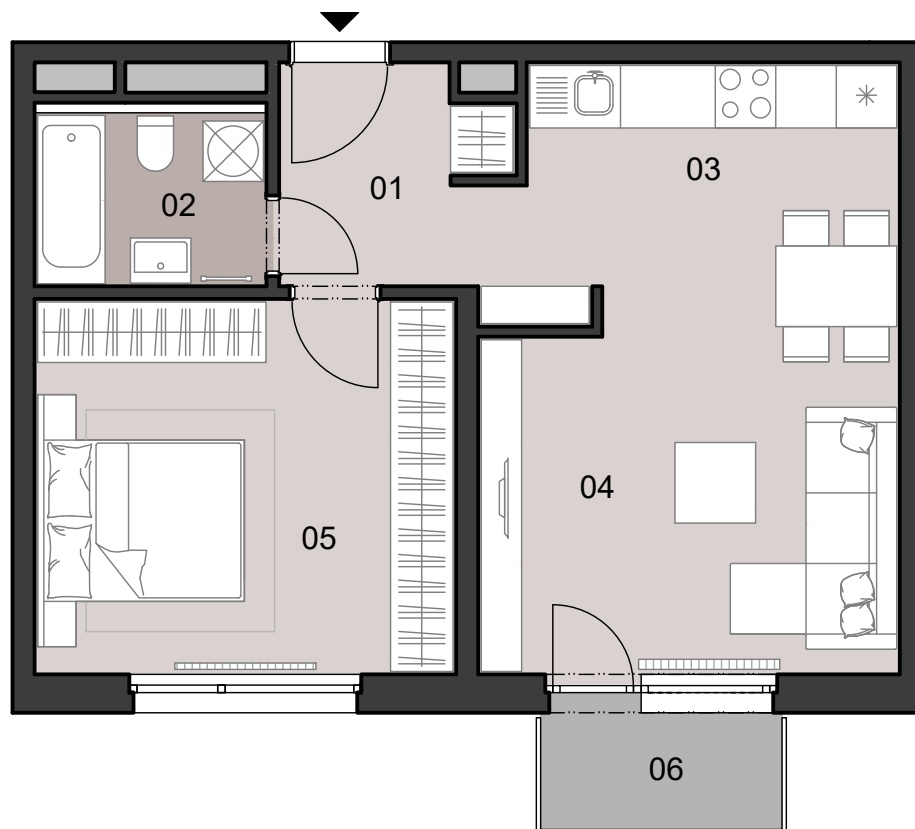

J.5.01

SITUÁCIA

POSCHODIE

SCHÉMA POSCHODIA

POČET OBYTNÝCH MIESTNOSTÍ	2
INTERIÉR	48.9 m ²
EXTERIÉR	2.8 m ²

LEGENDA MIESTNOSTÍ

01	ZÁDVERIE	4.2 m ²
02	KÚPEĽŇA	4.2 m ²
03	KUCHYŇA	9.4 m ²
04	OBÝVACIA IZBA	15.5 m ²
05	IZBA	15.6 m ²
06	BALKÓN	2.8 m ²

MIERKA