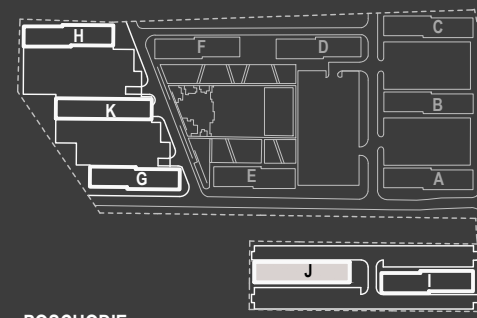

SITUÁCIA

POSCHODIE

SCHÉMA POSCHODIA

POČET OBYTNÝCH MIESTNOSTÍ	2
INTERIÉR	52.7 m ²
EXTERIÉR	3.4 m ²

LEGENDA MIESTNOSTÍ

01	ZÁDVERIE	8.5 m ²
02	KÚPEĽŇA	4.2 m ²
03	KUCHYŇA	8.9 m ²
04	OBÝVACIA IZBA	17.7 m ²
05	IZBA	12.0 m ²
06	WC	1.4 m ²
07	BALKÓN	3.4 m ²

MIERKA