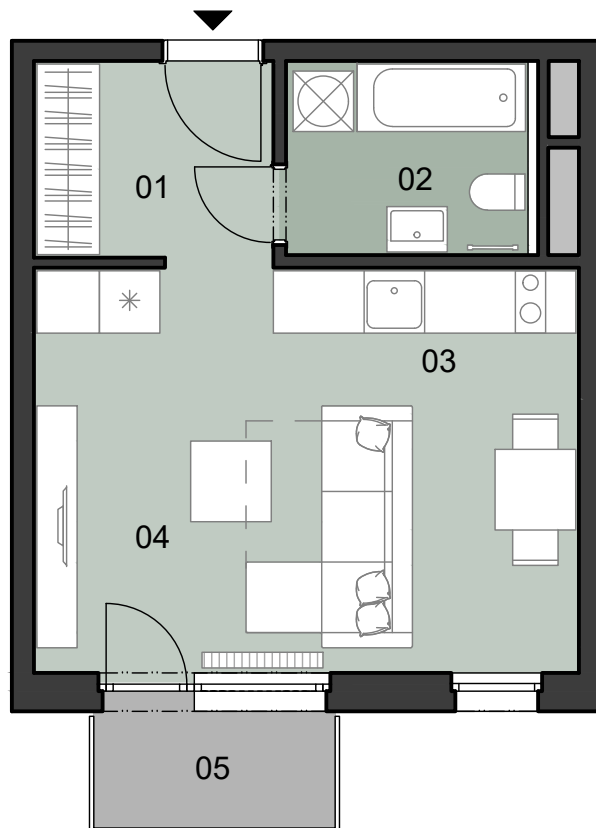

J.4.03

SITUÁCIA

POSCHODIE

SCHÉMA POSCHODIA

POČET OBYTNÝCH MIESTNOSTÍ	1
INTERIÉR	31.2 m²
EXTERIÉR	2.8 m²

LEGENDA MIESTNOSTÍ

01	ZÁDVERIE	4.7 m²
02	KÚPEĽŇA	4.8 m²
03	KUCHYNSKÝ KÚT	3.9 m²
04	OBÝVACIA IZBA	17.8 m²
05	BALKÓN	2.8 m²

MIERKA