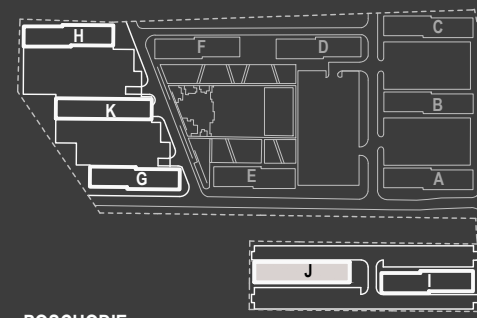

SITUÁCIA

POSCHODIE

SCHÉMA POSCHODIA

POČET OBYTNÝCH MIESTNOSTÍ	2
INTERIÉR	48.9 m ²
EXTERIÉR	2.8 m ²

LEGENDA MIESTNOSTÍ

01	ZÁDVERIE	4.2 m ²
02	KÚPEĽŇA	4.2 m ²
03	KUCHYŇA	9.4 m ²
04	OBÝVACIA IZBA	15.5 m ²
05	IZBA	15.6 m ²
06	BALKÓN	2.8 m ²

MIERKA