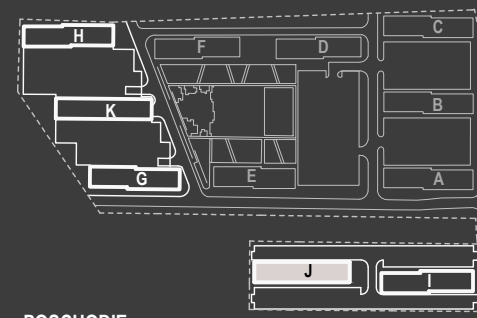

SITUÁCIA

POSCHODIE