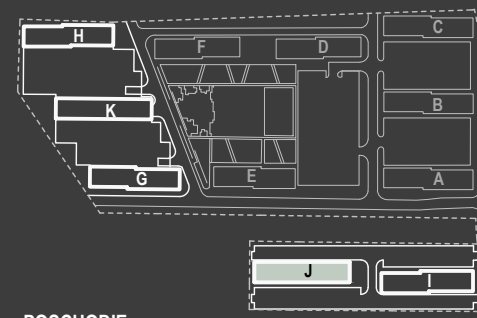

SITUÁCIA

POSCHODIE

SCHÉMA POSCHODIA

POČET OBYTNÝCH MIESTNOSTÍ	1
INTERIÉR	31.0 m ²
EXTERIÉR	2.8 m ²

LEGENDA MIESTNOSTÍ

01	ZÁDVERIE	4.4 m ²
02	KÚPEĽŇA	4.8 m ²
03	KUCHYNSKÝ KÚT	3.9 m ²
04	OBÝVACIA IZBA	17.9 m ²
05	BALKÓN	2.8 m ²

MIERKA