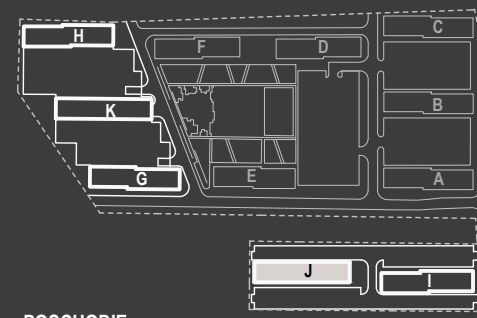

SITUÁCIA

POSCHODIE

SCHÉMA POSCHODIA

POČET OBYTNÝCH MIESTNOSTÍ	2
INTERIÉR	52.7 m ²
EXTERIÉR	3.4 m ²

LEGENDA MIESTNOSTÍ

01	ZÁDVERIE	8.5 m ²
02	KÚPEĽŇA	4.2 m ²
03	KUCHYŇA	8.9 m ²
04	OBÝVACIA IZBA	17.7 m ²
05	IZBA	12.0 m ²
06	WC	1.4 m ²
07	BALKÓN	3.4 m ²

MIERKA