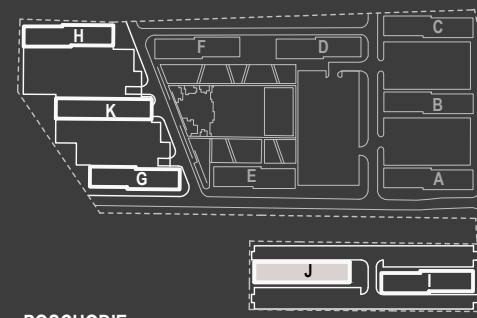

SITUÁCIA

POSCHODIE