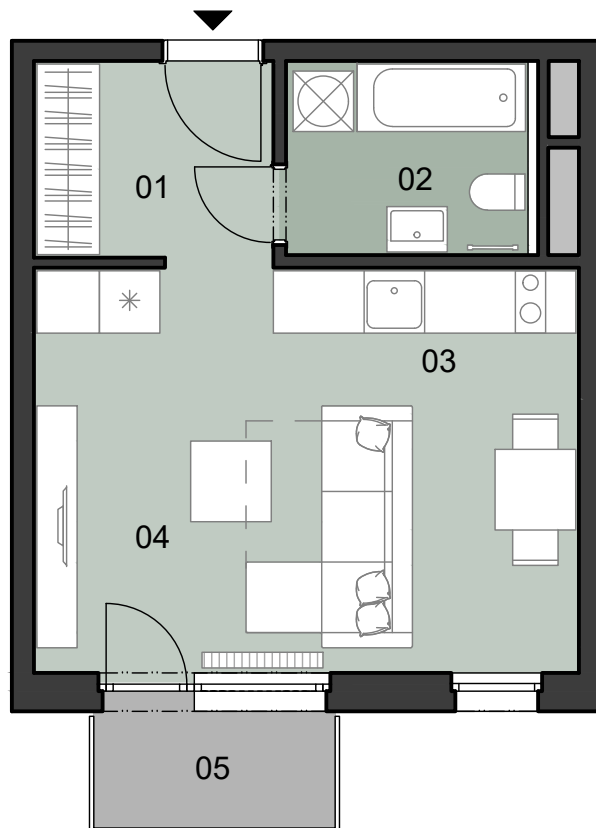

J.2.03

SITUÁCIA

POSCHODIE

SCHÉMA POSCHODIA

POČET OBYTNÝCH MIESTNOSTÍ	1
INTERIÉR	31.2 m ²
EXTERIÉR	2.8 m ²

LEGENDA MIESTNOSTÍ

01	ZÁDVERIE	4.7 m ²
02	KÚPEĽŇA	4.8 m ²
03	KUCHYNSKÝ KÚT	3.9 m ²
04	OBÝVACIA IZBA	17.8 m ²
05	BALKÓN	2.8 m ²

MIERKA