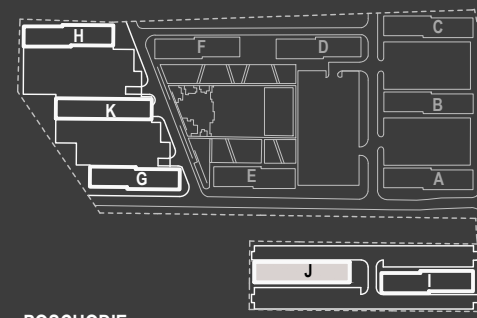

SITUÁCIA

POSCHODIE

SCHÉMA POSCHODIA

POČET OBYTNÝCH MIESTNOSTÍ	2
INTERIÉR	48.9 m ²
EXTERIÉR	2.8 m ²

LEGENDA MIESTNOSTÍ

01	ZÁDVERIE	4.2 m ²
02	KÚPEĽŇA	4.2 m ²
03	KUCHYŇA	9.4 m ²
04	OBÝVACIA IZBA	15.5 m ²
05	IZBA	15.6 m ²
06	BALKÓN	2.8 m ²

MIERKA