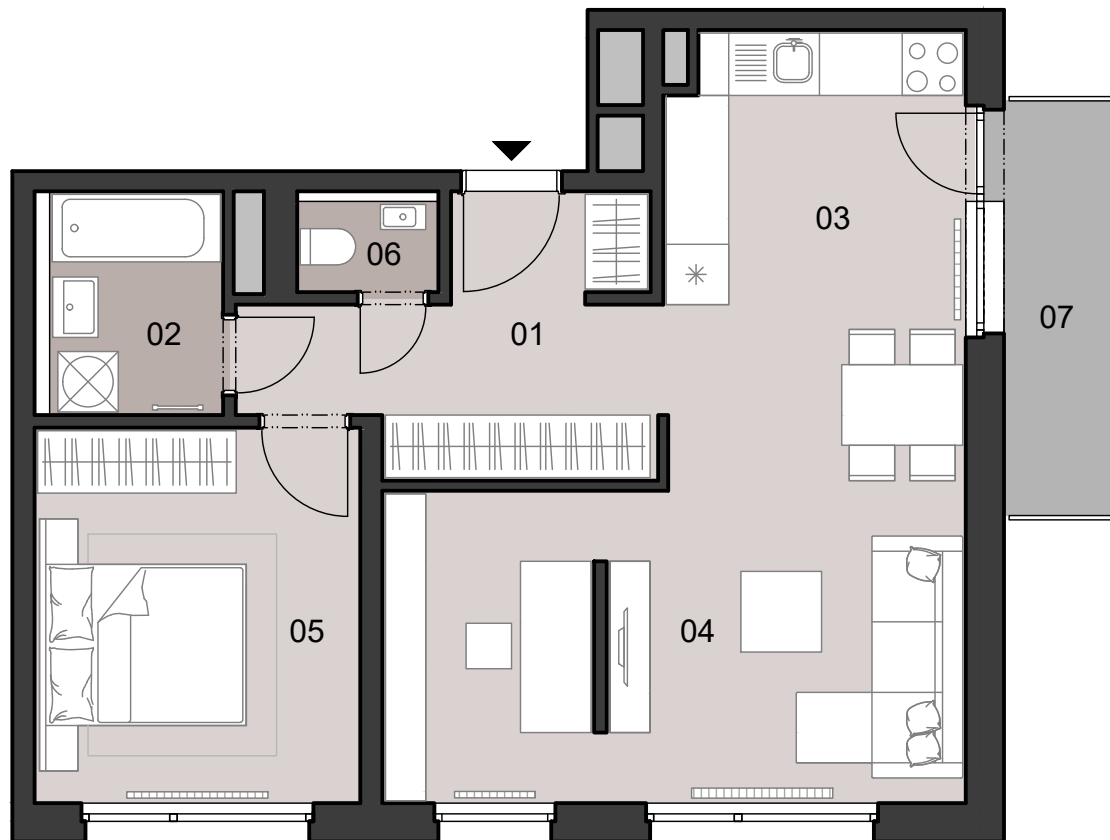

J.1.13

SITUÁCIA

POSCHODIE

SCHÉMA POSCHODIA

POČET OBYTNÝCH MIESTNOSTÍ	2
INTERIÉR	57.3 m ²
EXTERIÉR	4.8 m ²

LEGENDA MIESTNOSTÍ

01	ZÁDVERIE	8.6 m ²
02	KÚPEĽŇA	4.2 m ²
03	KUCHYŇA	11.2 m ²
04	OBÝVACIA IZBA	19.9 m ²
05	IZBA	12.0 m ²
06	WC	1.4 m ²
07	BALKÓN	4.8 m ²

MIERKA