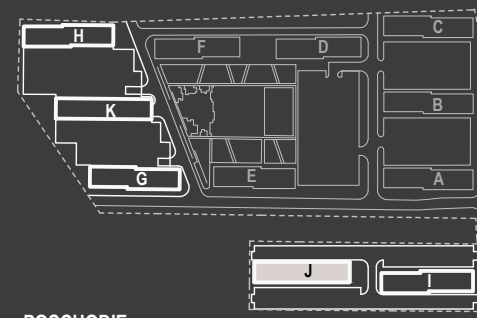

SITUÁCIA

POSCHODIE

SCHÉMA POSCHODIA

POČET OBYTNÝCH MIESTNOSTÍ	2
INTERIÉR	52.7 m ²
EXTERIÉR	3.4 m ²

LEGENDA MIESTNOSTÍ

01	ZÁDVERIE	8.5 m ²
02	KÚPEĽŇA	4.2 m ²
03	KUCHYŇA	8.9 m ²
04	OBÝVACIA IZBA	17.7 m ²
05	IZBA	12.0 m ²
06	WC	1.4 m ²
07	BALKÓN	3.4 m ²

MIERKA