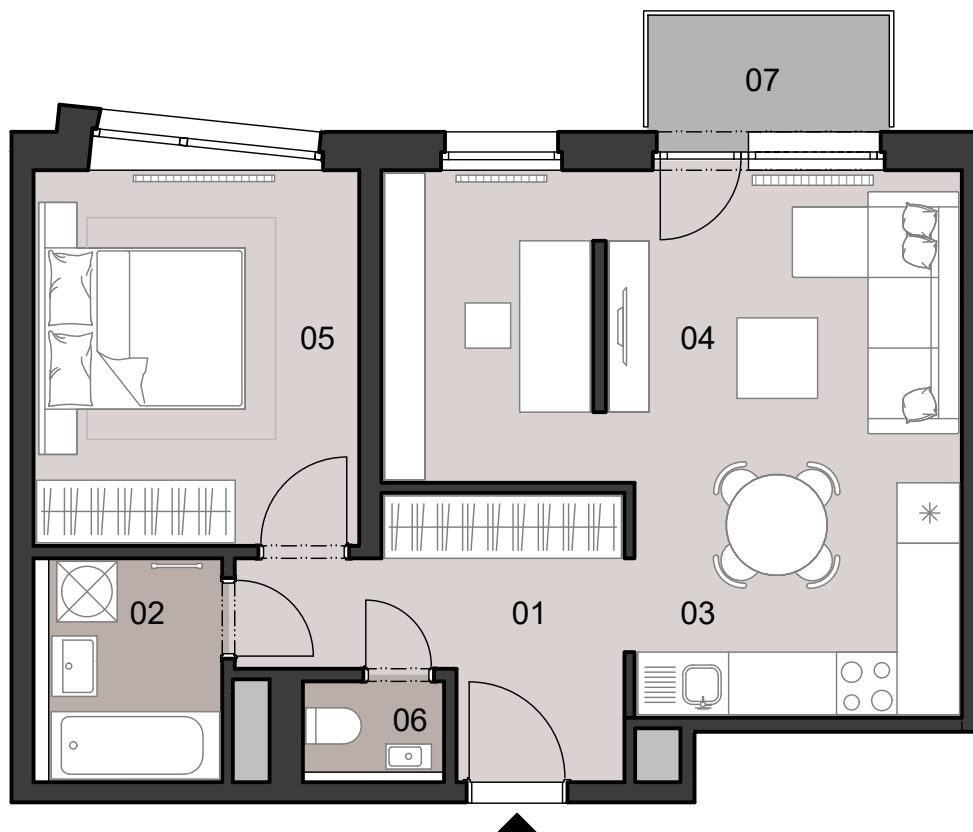

J.1.10

SITUÁCIA

POSCHODIE

SCHÉMA POSCHODIA

POČET OBYTNÝCH MIESTNOSTÍ	2
INTERIÉR	50.6 m ²
EXTERIÉR	2.8 m ²

LEGENDA MIESTNOSTÍ

01	ZÁDVERIE	7.7 m ²
02	KÚPEĽŇA	4.2 m ²
03	KUCHYNSKÝ KÚT	7.7 m ²
04	OBÝVACIA IZBA	17.6 m ²
05	IZBA	12.0 m ²
06	WC	1.4 m ²
07	BALKÓN	2.8 m ²

MIERKA