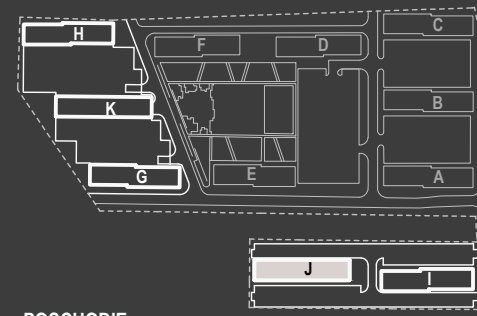

SITUÁCIA

POSCHODIE