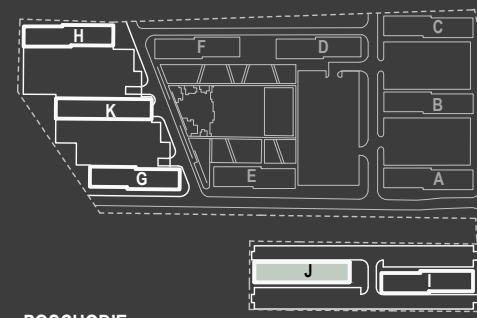

SITUÁCIA

POSCHODIE