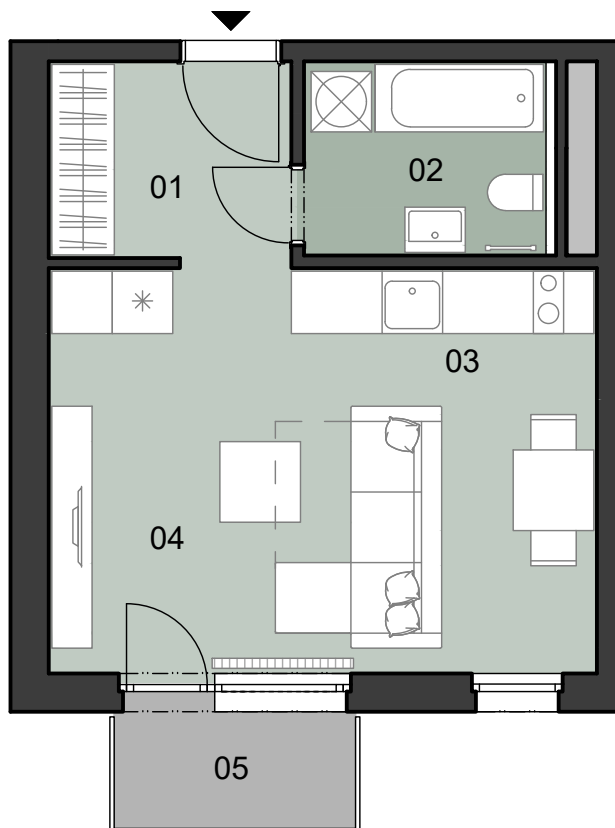

J.1.04

SITUÁCIA

POSCHODIE

SCHÉMA POSCHODIA

POČET OBYTNÝCH MIESTNOSTÍ	1
INTERIÉR	31.4 m²
EXTERIÉR	2.8 m²

LEGENDA MIESTNOSTÍ

01	ZÁDVERIE	4.8 m²
02	KÚPEĽŇA	4.8 m²
03	KUCHYNSKÝ KÚT	3.9 m²
04	OBÝVACIA IZBA	17.9 m²
05	BALKÓN	2.8 m²

MIERKA