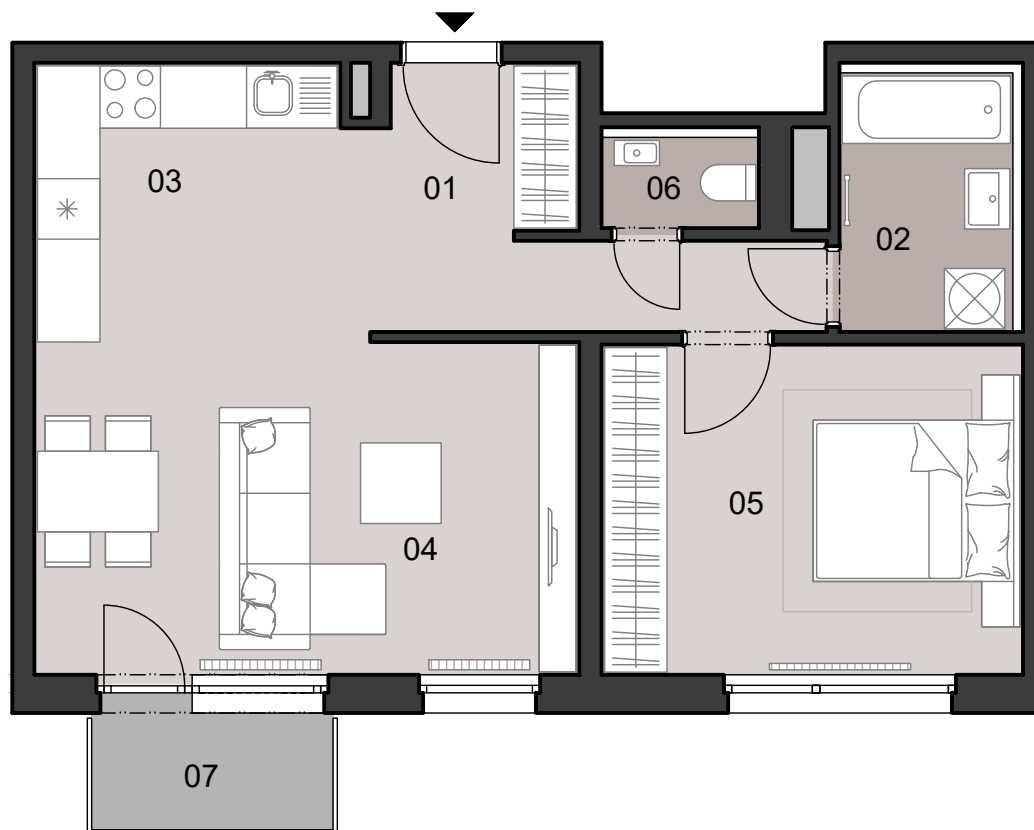

J.1.02

SITUÁCIA

POSCHODIE

SCHÉMA POSCHODIA

POČET OBYTNÝCH MIESTNOSTÍ	2
INTERIÉR	54.6 m ²
EXTERIÉR	2.8 m ²

LEGENDA MIESTNOSTÍ

01	ZÁDVERIE	7.6 m ²
02	KÚPEĽŇA	4.9 m ²
03	KUCHYŇA	9.0 m ²
04	OBÝVACIA IZBA	17.8 m ²
05	IZBA	13.7 m ²
06	WC	1.6 m ²
07	BALKÓN	2.8 m ²

MIERKA