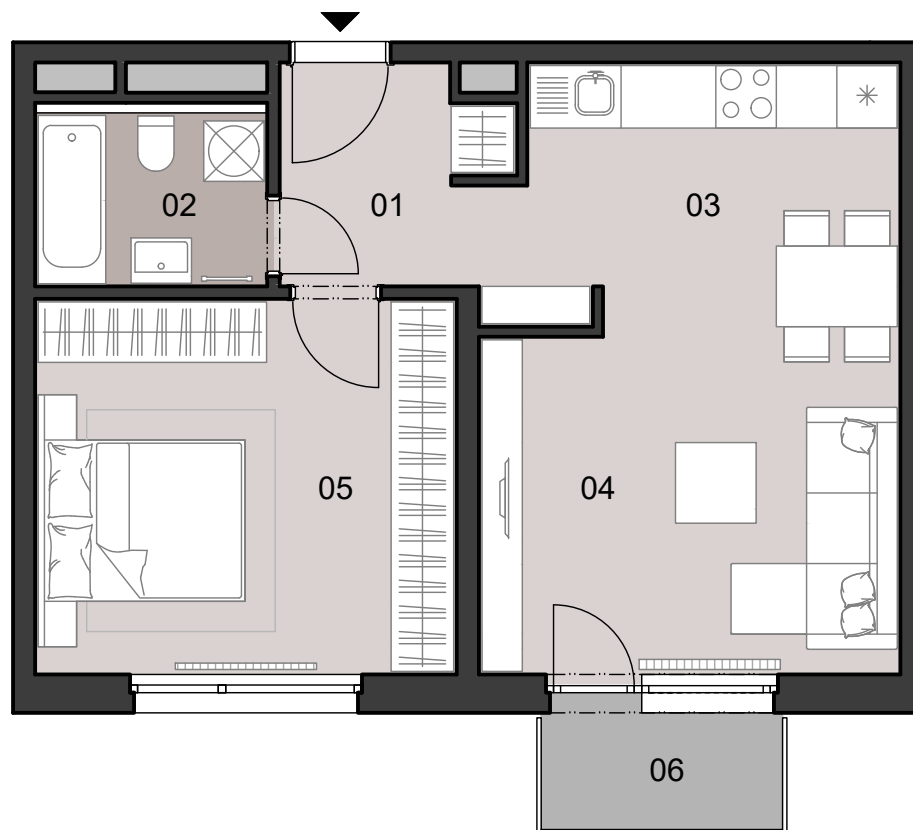

J.1.01

SITUÁCIA

POSCHODIE

SCHÉMA POSCHODIA

POČET OBYTNÝCH MIESTNOSTÍ	2
INTERIÉR	48.9 m ²
EXTERIÉR	2.8 m ²

LEGENDA MIESTNOSTÍ

01	ZÁDVERIE	4.2 m ²
02	KÚPEĽŇA	4.2 m ²
03	KUCHYŇA	9.4 m ²
04	OBÝVACIA IZBA	15.5 m ²
05	IZBA	15.6 m ²
06	BALKÓN	2.8 m ²

MIERKA