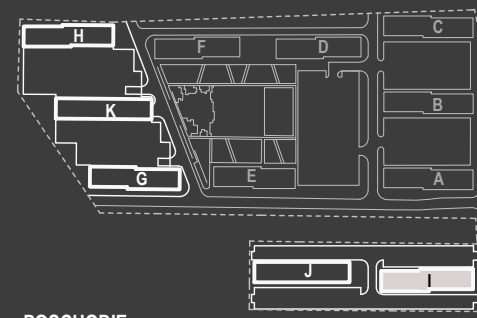

SITUÁCIA

POSCHODIE

SCHÉMA POSCHODIA

POČET OBYTNÝCH MIESTNOSTÍ	2
INTERIÉR	42.3 m ²
EXTERIÉR	2.8 m ²

LEGENDA MIESTNOSTÍ

01	ZÁDVERIE	5.0 m ²
02	KÚPEĽŇA	4.3 m ²
03	KUCHYNSKÝ KÚT	6.0 m ²
04	OBÝVACIA IZBA	14.7 m ²
05	IZBA	12.3 m ²
06	BALKÓN	2.8 m ²

MIERKA