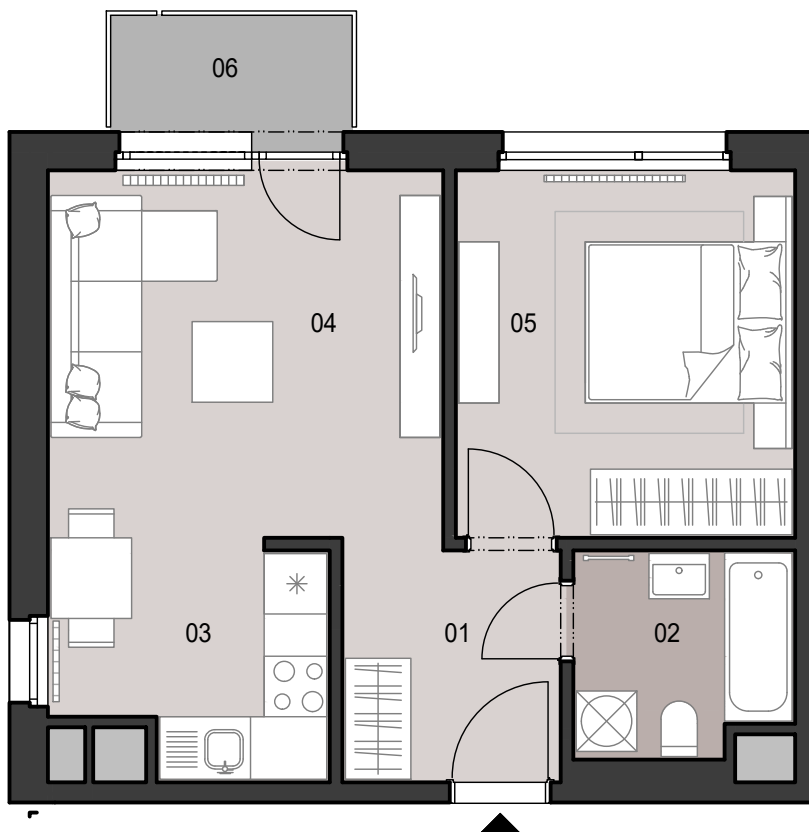

I.6.04

SITUÁCIA

POSCHODIE

SCHÉMA POSCHODIA

POČET OBYTNÝCH MIESTNOSTÍ	2
INTERIÉR	42.0 m ²
EXTERIÉR	2.8 m ²

LEGENDA MIESTNOSTÍ

01	ZÁDVERIE	5.0 m ²
02	KÚPEĽŇA	4.3 m ²
03	KUCHYNSKÝ KÚT	5.7 m ²
04	OBÝVACIA IZBA	14.7 m ²
05	IZBA	12.3 m ²
06	BALKÓN	2.8 m ²

MIERKA