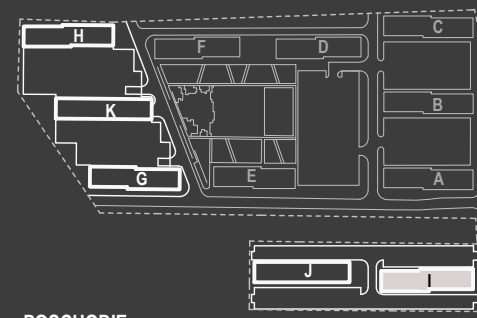

I.6.04

SITUÁCIA

POSCHODIE

SCHÉMA POSCHODIA

POČET OBYTNÝCH MIESTNOSTÍ	2
INTERIÉR	42.0 m ²
EXTERIÉR	2.8 m ²

LEGENDA MIESTNOSTÍ

01	ZÁDVERIE	5.0 m ²
02	KÚPEĽŇA	4.3 m ²
03	KUCHYNSKÝ KÚT	5.7 m ²
04	OBÝVACIA IZBA	14.7 m ²
05	IZBA	12.3 m ²
06	BALKÓN	2.8 m ²

MIERKA