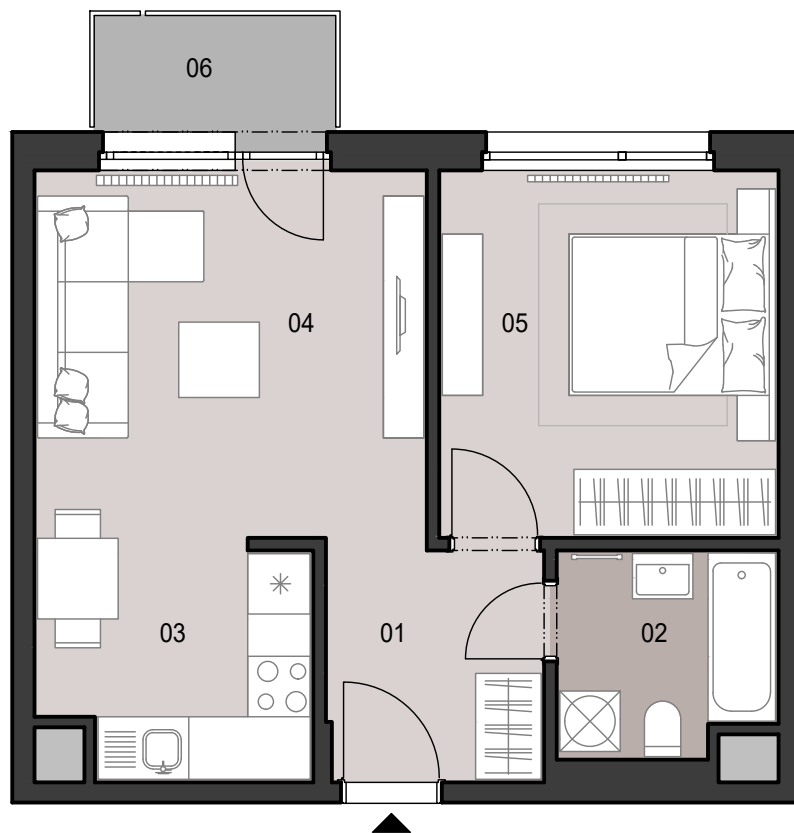

I.6.03

SITUÁCIA

POSCHODIE

SCHÉMA POSCHODIA

POČET OBYTNÝCH MIESTNOSTÍ	2
INTERIÉR	42.1 m ²
EXTERIÉR	2.8 m ²

LEGENDA MIESTNOSTÍ

01	ZÁDVERIE	4.9 m ²
02	KÚPEĽŇA	4.3 m ²
03	KUCHYNSKÝ KÚT	6.0 m ²
04	OBÝVACIA IZBA	14.6 m ²
05	IZBA	12.3 m ²
06	BALKÓN	2.8 m ²

MIERKA