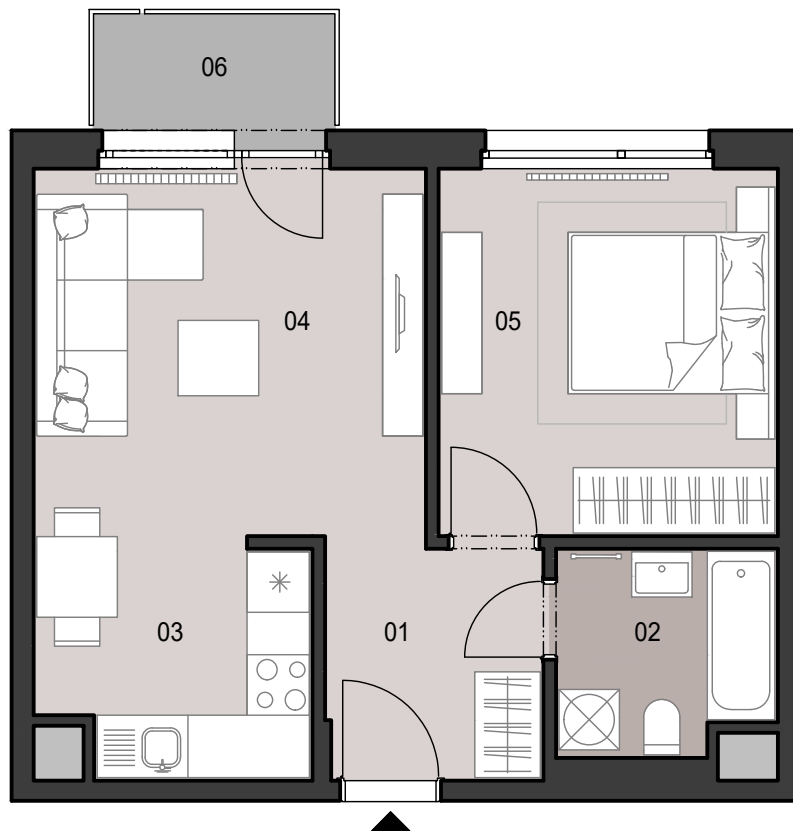

I.6.02

SITUÁCIA

POSCHODIE

SCHÉMA POSCHODIA

POČET OBYTNÝCH MIESTNOSTÍ	2
INTERIÉR	42.1 m²
EXTERIÉR	2.8 m²

LEGENDA MIESTNOSTÍ

01	ZÁDVERIE	4.9 m²
02	KÚPEĽŇA	4.3 m²
03	KUCHYNSKÝ KÚT	6.0 m²
04	OBÝVACIA IZBA	14.6 m²
05	IZBA	12.3 m²
06	BALKÓN	2.8 m²

MIERKA