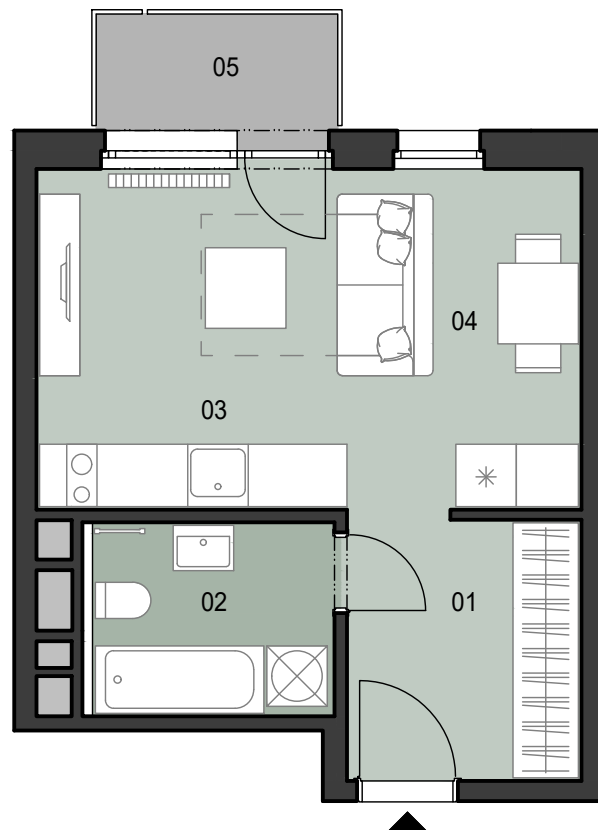

I.6.01

SITUÁCIA

POSCHODIE

SCHÉMA POSCHODIA

POČET OBYTNÝCH MIESTNOSTÍ	1
INTERIÉR	29.2 m ²
EXTERIÉR	2.8 m ²

LEGENDA MIESTNOSTÍ

01	ZÁDVERIE	6.1 m ²
02	KÚPEĽŇA	4.8 m ²
03	KUCHYNSKÝ KÚT	4.0 m ²
04	OBÝVACIA IZBA	14.3 m ²
05	BALKÓN	2.8 m ²

MIERKA