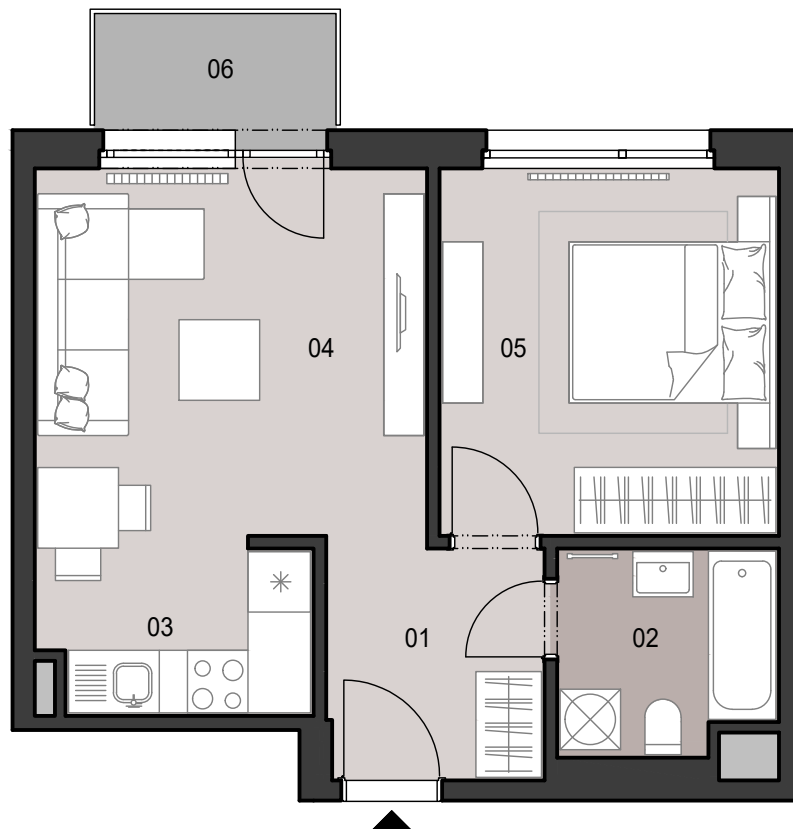

I.5.16

SITUÁCIA

POSCHODIE

SCHÉMA POSCHODIA

POČET OBYTNÝCH MIESTNOSTÍ	2
INTERIÉR	40.5 m ²
EXTERIÉR	2.8 m ²

LEGENDA MIESTNOSTÍ

01	ZÁDVERIE	4.9 m ²
02	KÚPEĽŇA	4.3 m ²
03	KUCHYNSKÝ KÚT	4.4 m ²
04	OBÝVACIA IZBA	14.6 m ²
05	IZBA	12.3 m ²
06	BALKÓN	2.8 m ²

MIERKA