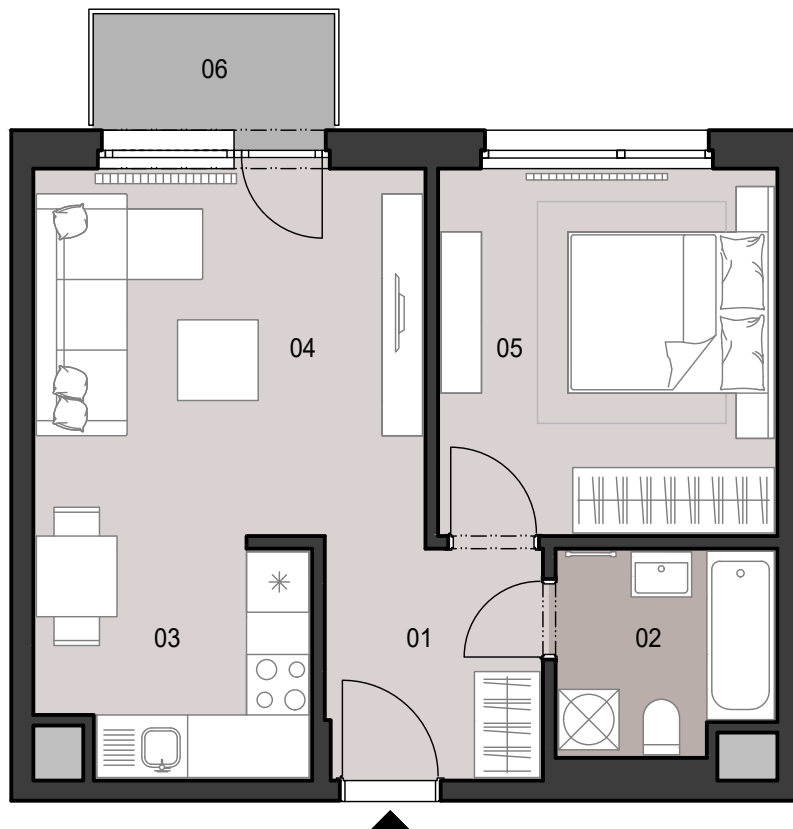

I.5.15

SITUÁCIA

POSCHODIE

SCHÉMA POSCHODIA

POČET OBYTNÝCH MIESTNOSTÍ	2
INTERIÉR	42.1 m ²
EXTERIÉR	2.8 m ²

LEGENDA MIESTNOSTÍ

01	ZÁDVERIE	4.9 m ²
02	KÚPEĽŇA	4.3 m ²
03	KUCHYNSKÝ KÚT	6.0 m ²
04	OBÝVACIA IZBA	14.6 m ²
05	IZBA	12.3 m ²
06	BALKÓN	2.8 m ²

MIERKA