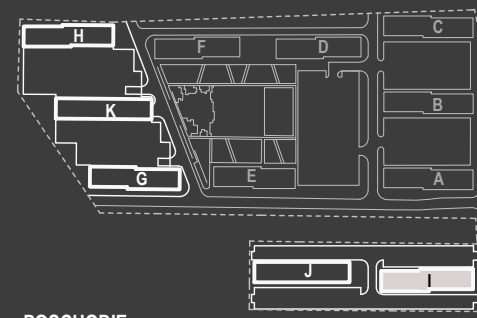

I.5.15

SITUÁCIA

POSCHODIE

SCHÉMA POSCHODIA

POČET OBYTNÝCH MIESTNOSTÍ	2
INTERIÉR	42.1 m ²
EXTERIÉR	2.8 m ²

LEGENDA MIESTNOSTÍ

01	ZÁDVERIE	4.9 m ²
02	KÚPEĽŇA	4.3 m ²
03	KUCHYNSKÝ KÚT	6.0 m ²
04	OBÝVACIA IZBA	14.6 m ²
05	IZBA	12.3 m ²
06	BALKÓN	2.8 m ²

MIERKA