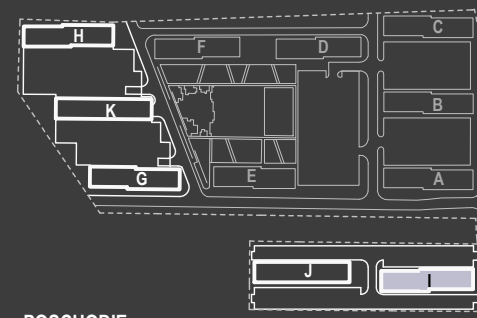

SITUÁCIA

POSCHODIE