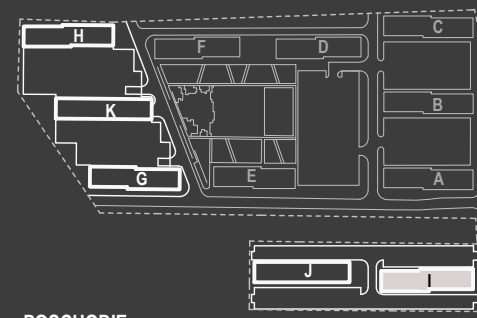

SITUÁCIA

POSCHODIE

SCHÉMA POSCHODIA

POČET OBYTNÝCH MIESTNOSTÍ	2
INTERIÉR	42.1 m ²
EXTERIÉR	2.8 m ²

LEGENDA MIESTNOSTÍ

01	ZÁDVERIE	4.9 m ²
02	KÚPEĽŇA	4.3 m ²
03	KUCHYNSKÝ KÚT	6.0 m ²
04	OBÝVACIA IZBA	14.6 m ²
05	IZBA	12.3 m ²
06	BALKÓN	2.8 m ²

MIERKA