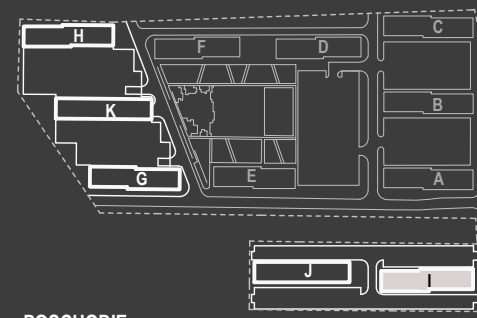

I.5.11

SITUÁCIA

POSCHODIE

SCHÉMA POSCHODIA

POČET OBYTNÝCH MIESTNOSTÍ	2
INTERIÉR	42.1 m ²
EXTERIÉR	2.8 m ²

LEGENDA MIESTNOSTÍ

01	ZÁDVERIE	4.9 m ²
02	KÚPEĽŇA	4.3 m ²
03	KUCHYNSKÝ KÚT	6.0 m ²
04	OBÝVACIA IZBA	14.6 m ²
05	IZBA	12.3 m ²
06	BALKÓN	2.8 m ²

MIERKA