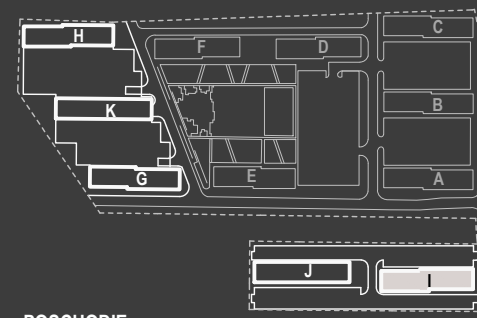

SITUÁCIA

POSCHODIE